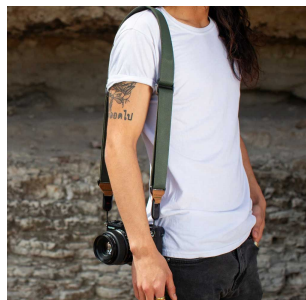

PEAK DESIGN Courroie Slide Sage

Code Camara: SI989123
Ref. Fourn.: 155SLSG3
Code EAN: 0818373022655

Seconde génération de courroie à porter sur l'épaule, en bandoulière ou autour du cou. Double face (lisse pour mode bandoulière, antidérapant pour mode sangle). Ajustement aisé via deux boucles rapides.

79,90 € TTC

AVIS D'EXPERT, LES POINTS FORTS :

- Largeur : 4,5 cm
- 3 options de portage (cou, bandoulière, épaule)
- Rembourrage interne
- Charge supportée : 90 kg
- 2 ajusteurs à traction rapide