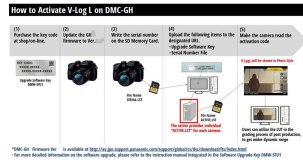

## PANASONIC DMW-SFU1GU V-LOG pour GH4 et GH5

Code Camara: SI972722  
Ref. Fourn.: DMW-SFU1GU  
Code EAN: 5025232835607

Cette mise à jour logicielle pour GH4 et GH5 permet d'accéder à l'enregistrement vidéo avec le mode V-Log L pour un étalonnage colorimétrique précis en post-production.