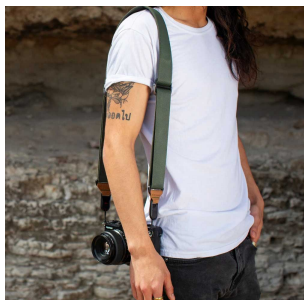

## PEAK DESIGN Courroie Slide Sage

Code Camara: SI989123  
Ref. Fourn.: 155SLSG3  
Code EAN: 0818373022655

Seconde génération de courroie à porter sur l'épaule, en bandoulière ou autour du cou. Double face (lisse pour mode bandoulière, antidérapant pour mode sangle). Ajustement aisé via deux boucles rapides.

### AVIS D'EXPERT, LES POINTS FORTS :

- Largeur : 4,5 cm
- 3 options de portage (cou, bandoulière, épaule)
- Rembourrage interne
- Charge supportée : 90 kg
- 2 ajusteurs à traction rapide