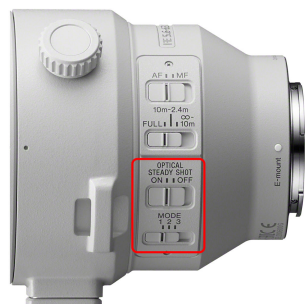

## SONY FE 200-600 mm f/5,6-6,3 G OSS

Code Camara: SI985610  
Ref. Fourn.: SEL200600G.SYX  
Code EAN: 4548736099739

Ce super téléobjectif Sony 200-600 mm possède une superbe qualité digne des objectifs Sony G avec un effet bokeh incroyable et un autofocus exceptionnel. Cet objectif peut atteindre 840 mm à 1 200 mm en étant associé à des télé-convertisseurs 1,4x ou 2x. Cette optique conviendra parfaitement pour réaliser des photos du milieu animalier, paysage et d'aviation par exemple.

### CARACTERISTIQUES TECHNIQUES

Ouverture maximale :	f/5,6-6,3
Ouverture minimale :	f/32-36
Mise au point mini. :	2,4 m
Grandissement max. :	0,2x
Construction optique :	17 groupes / 24 éléments
Diamètre :	95 mm
Poids :	2,115 Kg
Paresoleil :	ALC-SH157 (inclus)
Bouchon (inclus) :	ALC-F95S (inclus)