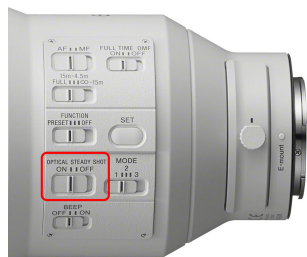

SONY FE 600 mm f/4 G Master OSS

Code Camara: SI985609
 Ref. Fourn.: SEL600F40GM.SYX
 Code EAN: 4548736099678

Dotée d'une mise au point automatique rapide, précise, stable et d'une superbe résolution G Master, cette optique FE 600 mm f/4 est parfaite pour la photographie de nature, d'actualités et de sport. Cet objectif mobile, léger et bien équilibré de Sony vous permettra de réaliser de magnifiques bokeh. Il est composé de technologies de moteur linéaire XD et d'objectif XA pour des performances optiques et mécaniques exceptionnelles. Grâce à cet objectif, vous pourrez capturer des images dynamiques et captivantes à distance.

CONTENU BOITE

Pare-soleil ALC-SH158, protège-objectif avant, protège-objectif arrière ALC-R1EM, mallette, lanière pour objectif, bandoulières.

CARACTERISTIQUES TECHNIQUES

Ouverture maximale :	f/4
Ouverture minimale :	f/22
Mise au point mini. :	4,5 m
Grandissement max. :	0,14x
Construction optique :	18 groupes / 24 éléments
Diamètre :	82 mm
Poids :	3,04 Kg
Paresoleil :	ALC-SH158 (inclus)
Bouchon (inclus) :	Oui