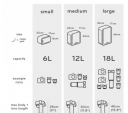

SI983954 0818373020897 PEAK DESIGN Caméra cube small