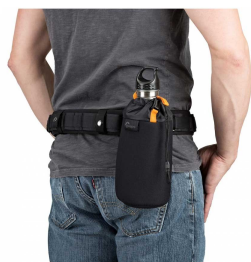

## LOWEPRO PROTACTIC BOTTLE POUCH noir

Code Camara: SI983462  
Ref. Fourn.: LP37182-PWW  
Code EAN: 0056035371820

Cet étui permet de recevoir un bouteille ou une gourde d'un litre afin d'avoir votre boisson à proximité pendant vos missions. Il peut également servir de sac fourre-tout pour d'autres objets.

### AVIS D'EXPERT, LES POINTS FORTS :

- Dimensions internes : 9,5 x 8 x 20 cm
- Poids : 0,124 kg
- Dimensions externes : 10 x 8,5 x 22 cm